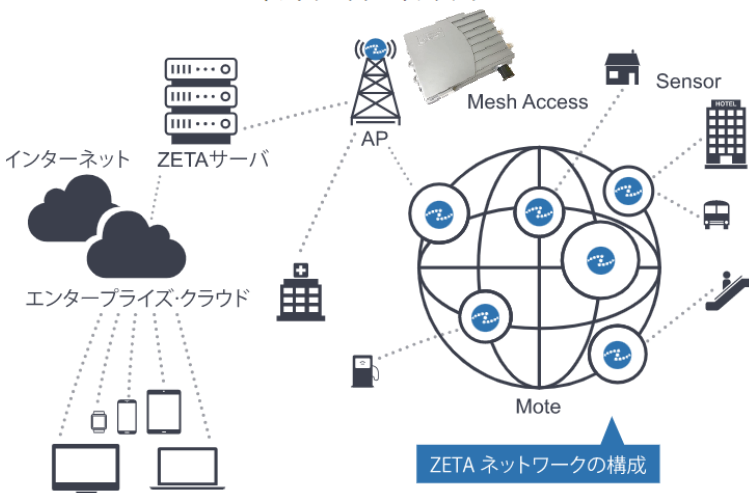

IoT向けLPWAソリューション ZETA Alliance

～工場や建物の様々なセンサーデータを省電力広域通信で効率よく収集～

工場、建物、物流、農業分野のセンシングを豊富な実績で実現します

省電力、長距離無線通信LPWA (Low Power Wide Area) に対応した無線ネットワークと豊富なセンシングデバイスでお客様のIoT化を実現します。DoCoMo、Softbank、TOPPANなど国内外有数の企業組織が参画するZETA Allianceパートナーとしてお客様の様々な課題に対応します。

ネットワークアーキテクチャー

【ZETA通信内蔵の豊富なセンサやアクチュエータ群】
 ・温湿度、CO2をはじめ漏水、人感、照度、水位、水圧、傾斜、振動、超音波距離センサなど豊富なラインナップ
 ・デジタル、4-20mAアナログ入出力からRS-485、Modbus通信に対応したトランシーバ機器で豊富

製品情報QR (スマホ対応)

お問い合わせ

株式会社 システム技研

<https://www.sys-giken.co.jp>